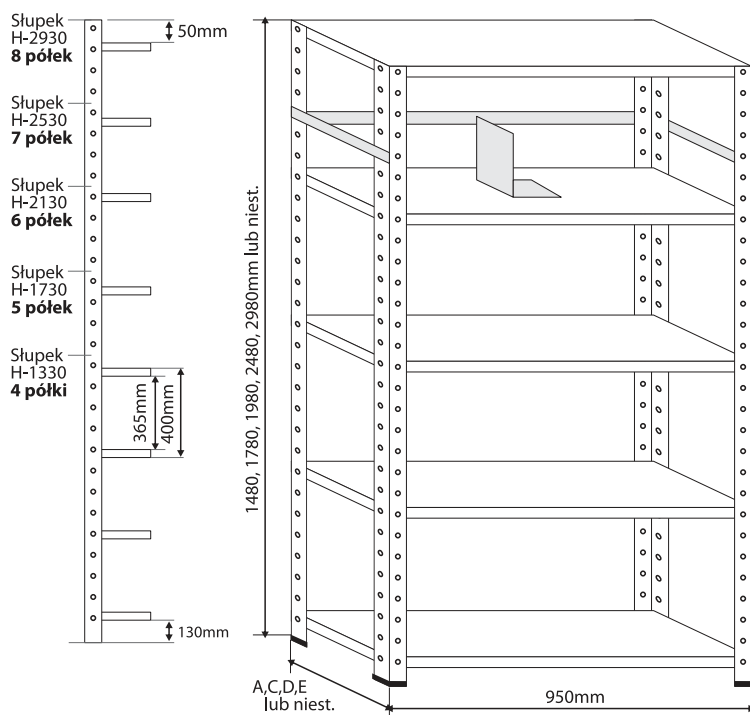

RPG

Regał uniwersalny

RPGO - z blachy ocynkowanej

RPGM- z blachy stalowej, malowany proszkowo

/W- dostępna wersja wzmocniona

Regał uniwersalny RPG to wysokiej klasy, trwały skręcany regał stalowy przeznaczony do sklepów, hurtowni, magazynów, archiwów i pomieszczeń gospodarczych.

Regał RPG skonstruowany jest z wytrzymałych elementów metalowych, pozwalających na zastosowanie wysokich obciążeń. Regały uniwersalne RPG to produkty modułowe, dające duże możliwości dostosowania wersji do indywidualnych potrzeb.

Możliwość produkcji w wymiarach niestandardowych!

Wymiary

Regał może być zestawiony w dowolnej konfiguracji wymiarowej.

Szerokość regał / półka [mm]	Głębokość regał / półka [mm] (Typ)	Wysokość regał [mm]
950 / 940	335 / 325 (A)	1480
	435 / 425 (C)	1780
	510 / 500 (D)	1980
	600 / 590 (E)	2480
		2980

Perforacja: 50mm lub 25mm

Łączenie w segmenty: regał do regału, śrubami

Dodatki: ograniczniki boczne i tylne przegrody wsporcze

PROSTY
MONTAŻ

DOSTĘPNA OPCJA
NA WYMIAR

OBCIĄŻENIE
DO 1600kg

DOSTĘPNA WERSJA
WZMOCNIONA