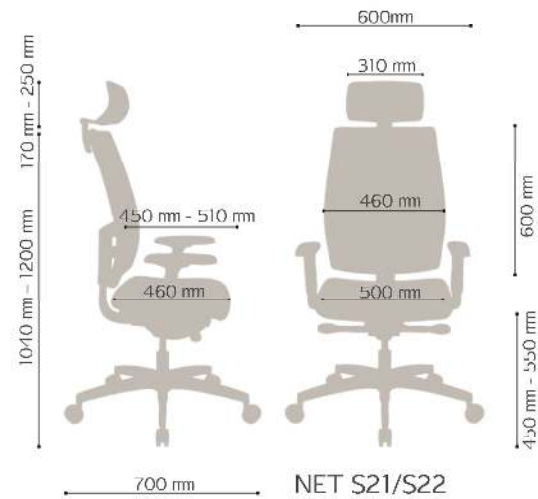

Foxtrot is the perfect choice for any locations you would like to create for your office

Foxtrot es la elección perfecta para cualquier ubicación te gustaría crear para tu oficina.

**FOXTROT**  
szary plastik

grey  
plastic  
version

10. -

**WYMIARY**

dimensions

Regulacja wysokości oparcia w zakresie 60 mm  
Adjustable in height backrest: 60 mm

11. -

**B G R O U P**

**BE  
MORE**